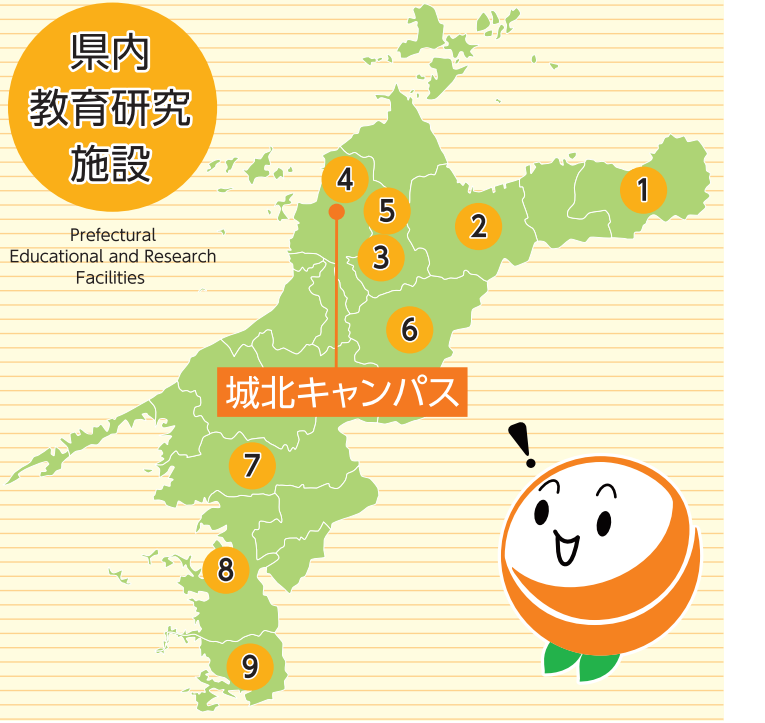

キャンパス内全面禁煙

医学部 重信キャンパス

〒791-0295 東温市志津川1454 TEL 089-964-5111(代)

- 1 学術支援センター** Advanced Research Support Center
- 2 看護学科校舎** School of Medicine Faculty of Nursing University Building
- 3 人工関節開発支援室** Artificial Joint Development Supporting Lab
- 4 低侵襲手術トレーニング施設** Ehime Institute for Minimally Invasive Surgical Training
- 5 図書館医学部分館** Medical Library
- 6 総合学習棟** General Learning Building
- 7 解剖実習棟** Anatomy Training Building
- 8 医学部本館** School of Medicine Main Building
- 9 講義棟** Lecture Building
- 10 講義棟** Lecture Building
- 11 医学科総合教育棟** Faculty of Medicine General Education Building
- 12 管理棟** Administration Building
- 13 職員福利棟** Employee Welfare Building
- 14 第一種感染症病床施設** Medical Institution for Class 1 Specified Infection Diseases
- 15 病理解剖臨床講義棟** Pathological Anatomy Clinical Lecture Hall
- 16 医学部コミュニティハウス** Medical School Community House

キャンパス内全面禁煙

1 紙産業イノベーションセンター

Paper Industry Innovation Center of Ehime University (PIICE)
〒799-0113 四国中央市妻鳥町乙127 城北キャンパスから【約91km】

製紙・紙加工に関する課題解決、製紙技術の高度化、新規紙製品開発等の紙産業振興のための研究を行うとともに、社会共創学部および農学部の学生、大学院生を受け入れて現場密着型の教育を行うことにより、紙産業の発展と地域社会の活性化に貢献することを目的とした実践型教育施設。