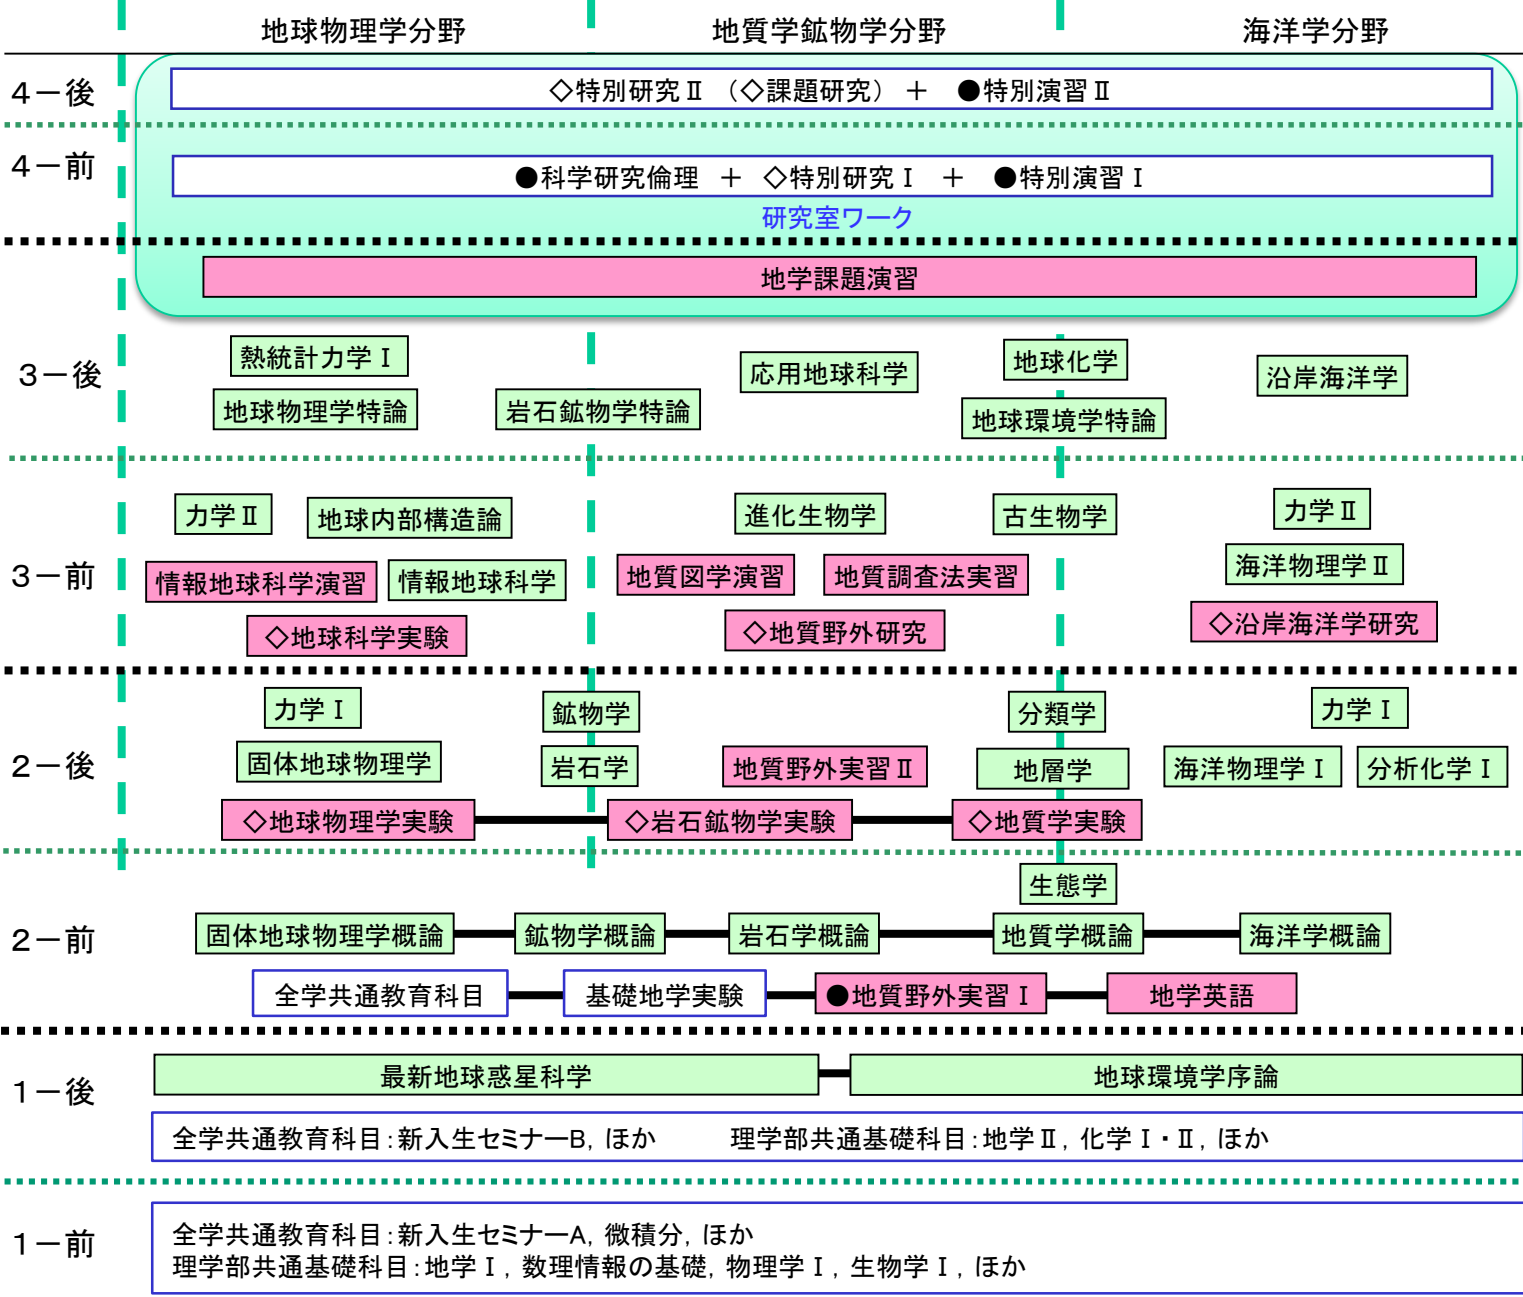

# 理学部 理学科 地学コース カリキュラムマップ 2019

● = 必修科目  
◇ = 選択必修科目

課題科目  
特別科目  
体系科目  
共通科目

地学  
特別  
講義

他コース科目

特別科目

全学共通教育科目: 新入生セミナー-B, ほか | 理学部共通基礎科目: 地学Ⅱ, 化学Ⅰ・Ⅱ, ほか

全学共通教育科目: 新入生セミナー-A, 微積分, ほか | 理学部共通基礎科目: 地学Ⅰ, 数理情報の基礎, 物理学Ⅰ, 生物学Ⅰ, ほか