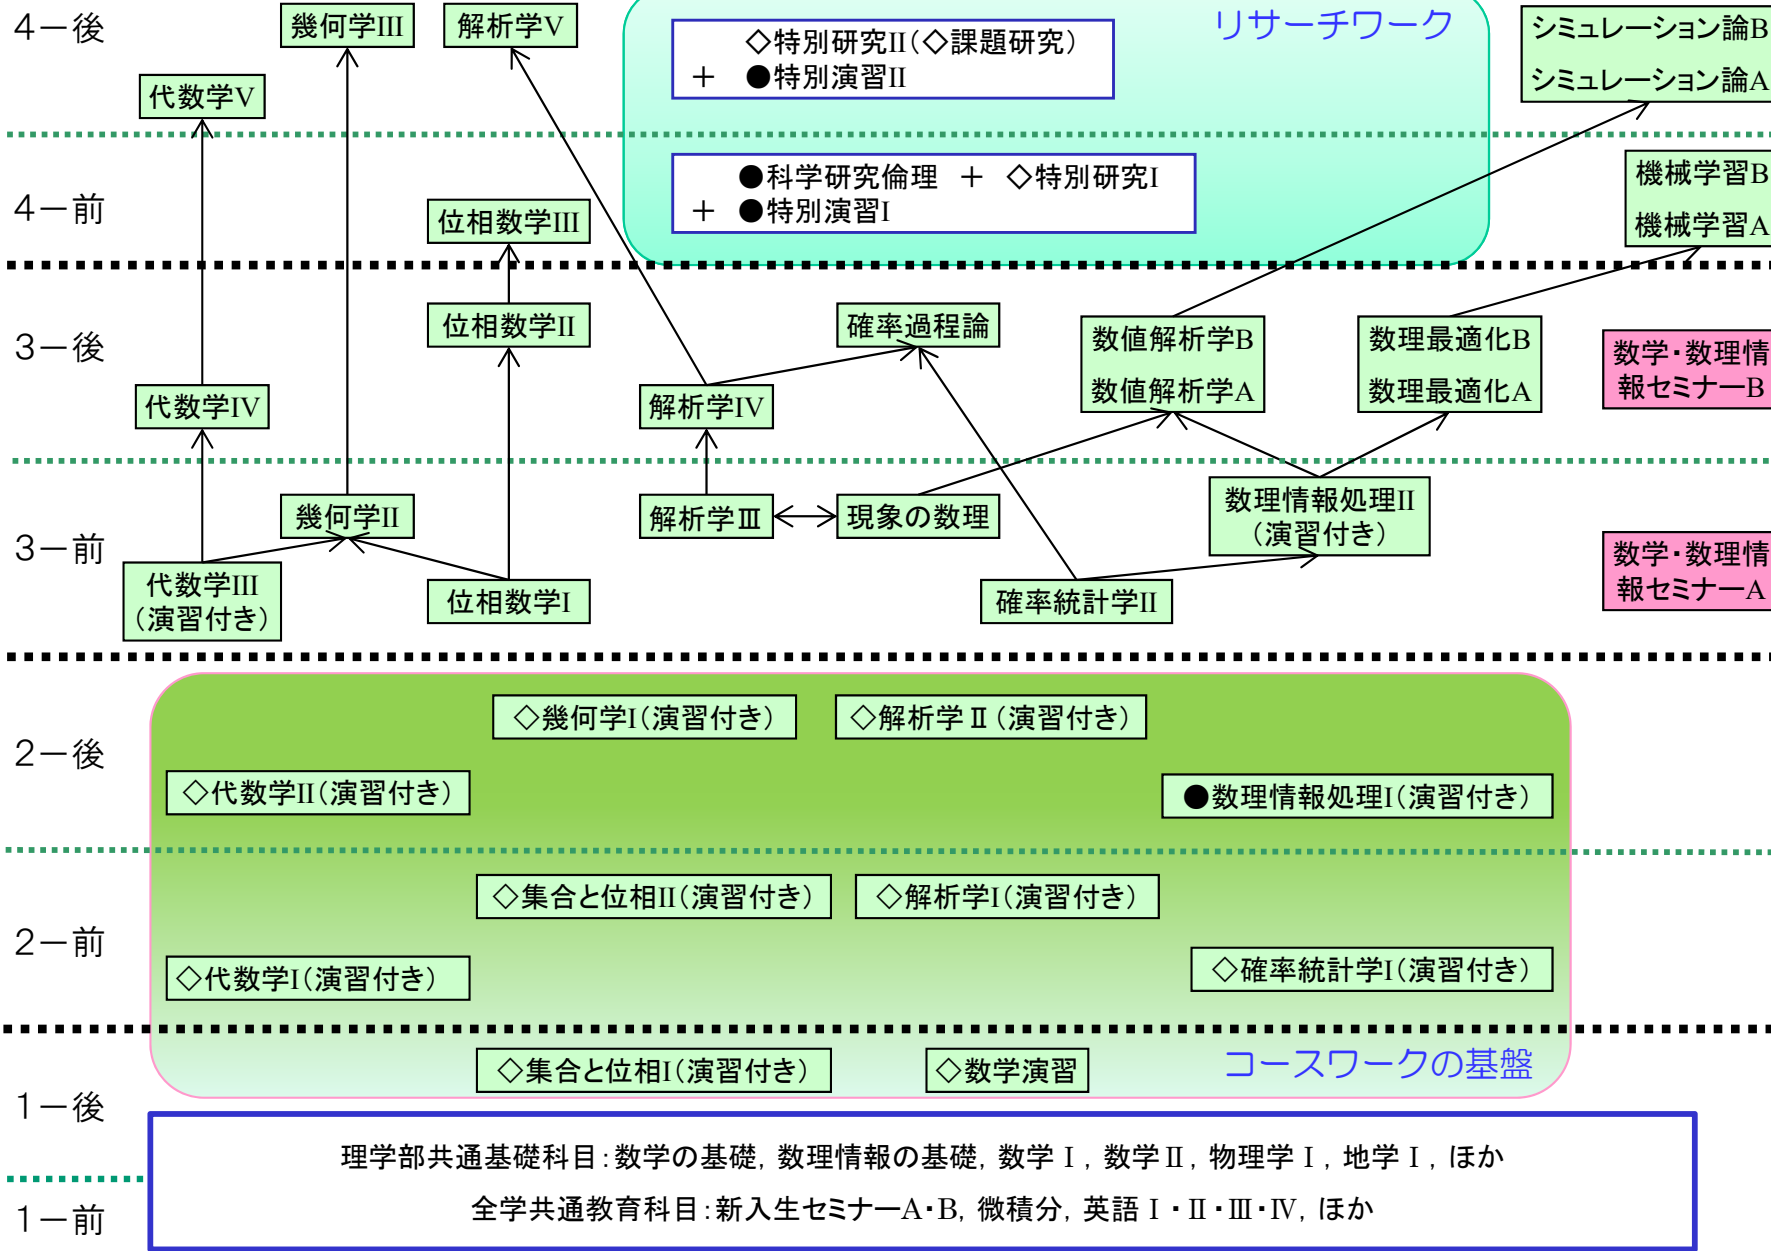

理学部 理学科 数学・数理情報コース カリキュラムマップ 2022

● = 必修科目
◇ = 指定科目

課題科目

体系科目

共通科目

特別科目
(課題挑戦科目)
(科学コミュニケーション科目)

関連科目
(他コース科目など)

リサーチワーク

コースワークの基盤