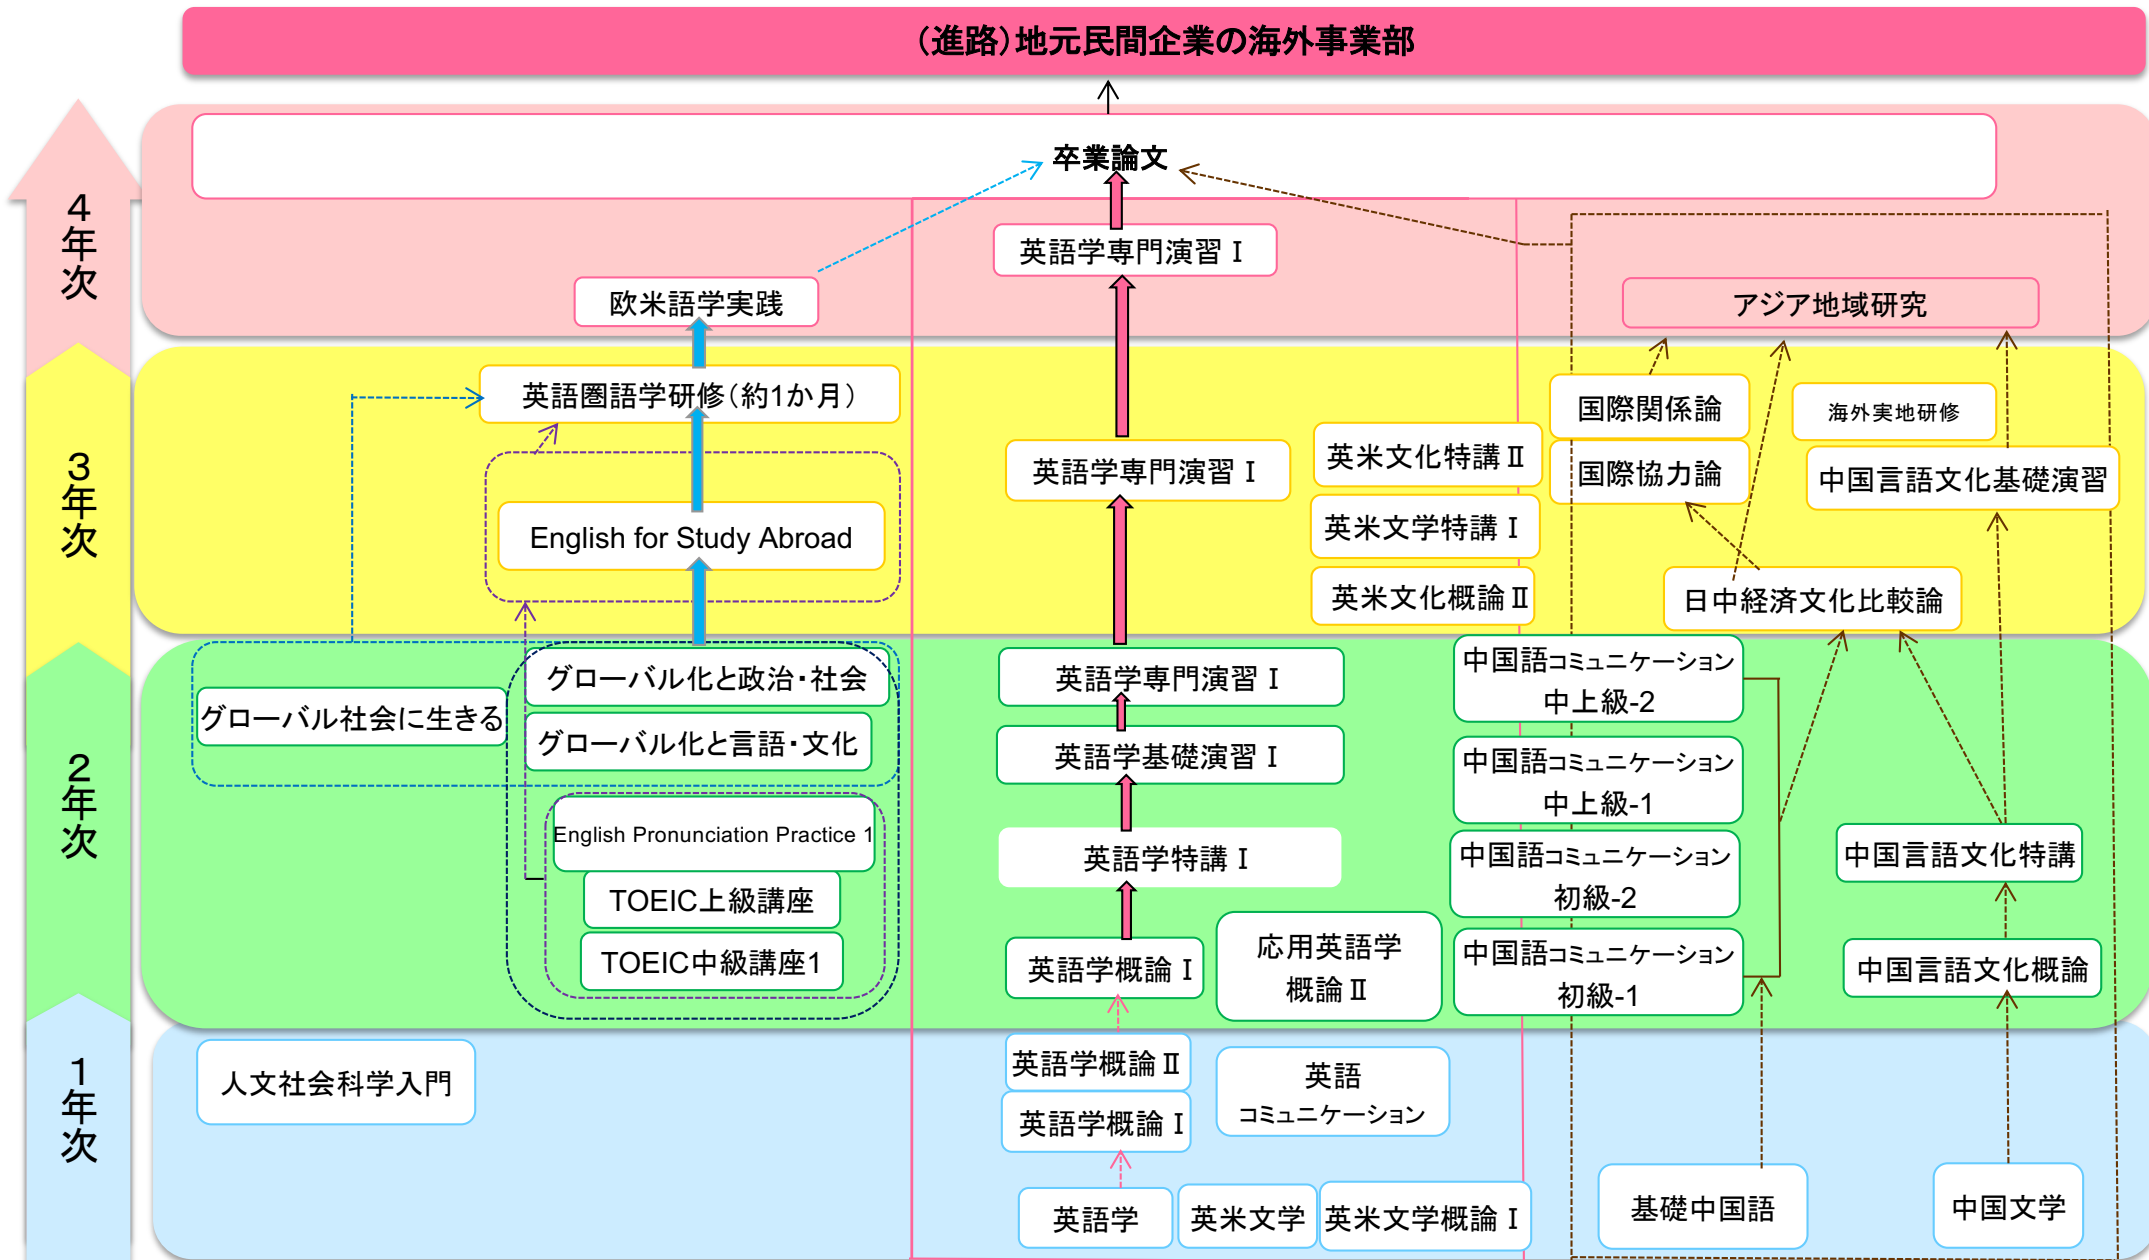

グローバル・スタディーズ履修コース(昼間主)(進路=地元民間企業の海外事業部、学士=学術)

グローバル・スタディーズ履修コース(昼間主)(進路=外資系企業・企業の海外部門、学士=学術)

1年次に『基礎フランス語』、2年次以降に『フランス言語文化』関連の科目を履修するモデルも考えられます。

グローバル・スタディーズ履修コース(昼間主)(進路=社会科学系大学院、学士=学術)

グローバル・スタディーズ履修コース(昼間主)(進路=中学校・高等学校英語教員、学士=学術)