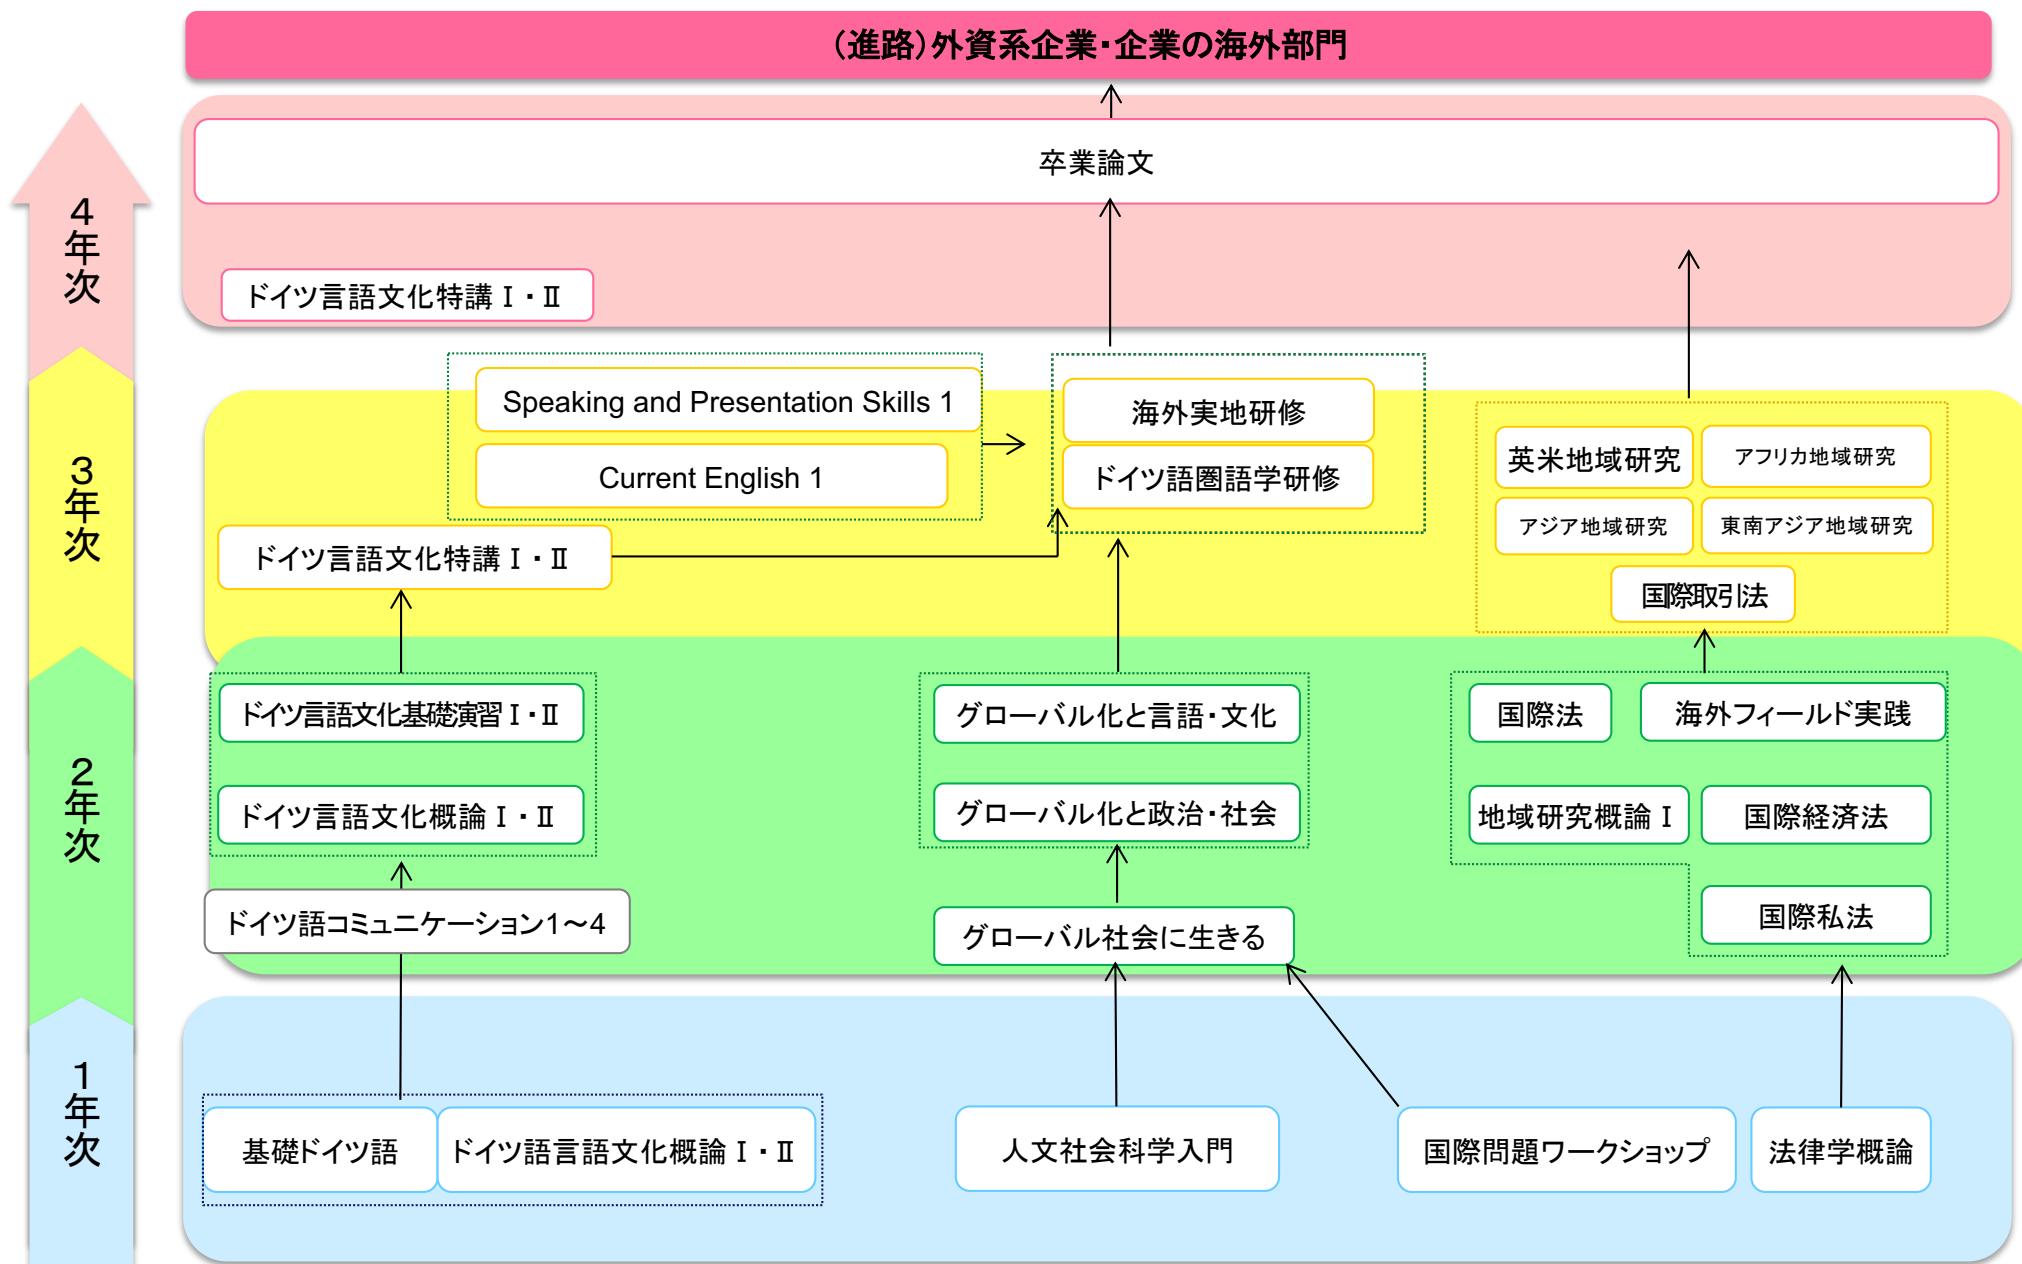

グローバル・スタディーズ履修コース(昼間主)(進路=地元民間企業の海外事業部、学士=学術)

グローバル・スタディーズ履修コース(昼間主)(進路=外資系企業・企業の海外部門、学士=学術)

1年次に『基礎フランス語』、2年次以降に『フランス言語文化』関連の科目を履修するモデルも考えられます。

グローバル・スタディーズ履修コース(昼間主)(進路=社会科学系大学院、学士=学術)

グローバル・スタディーズ履修コース(昼間主)(進路=中学校・高等学校英語教員、学士=学術)