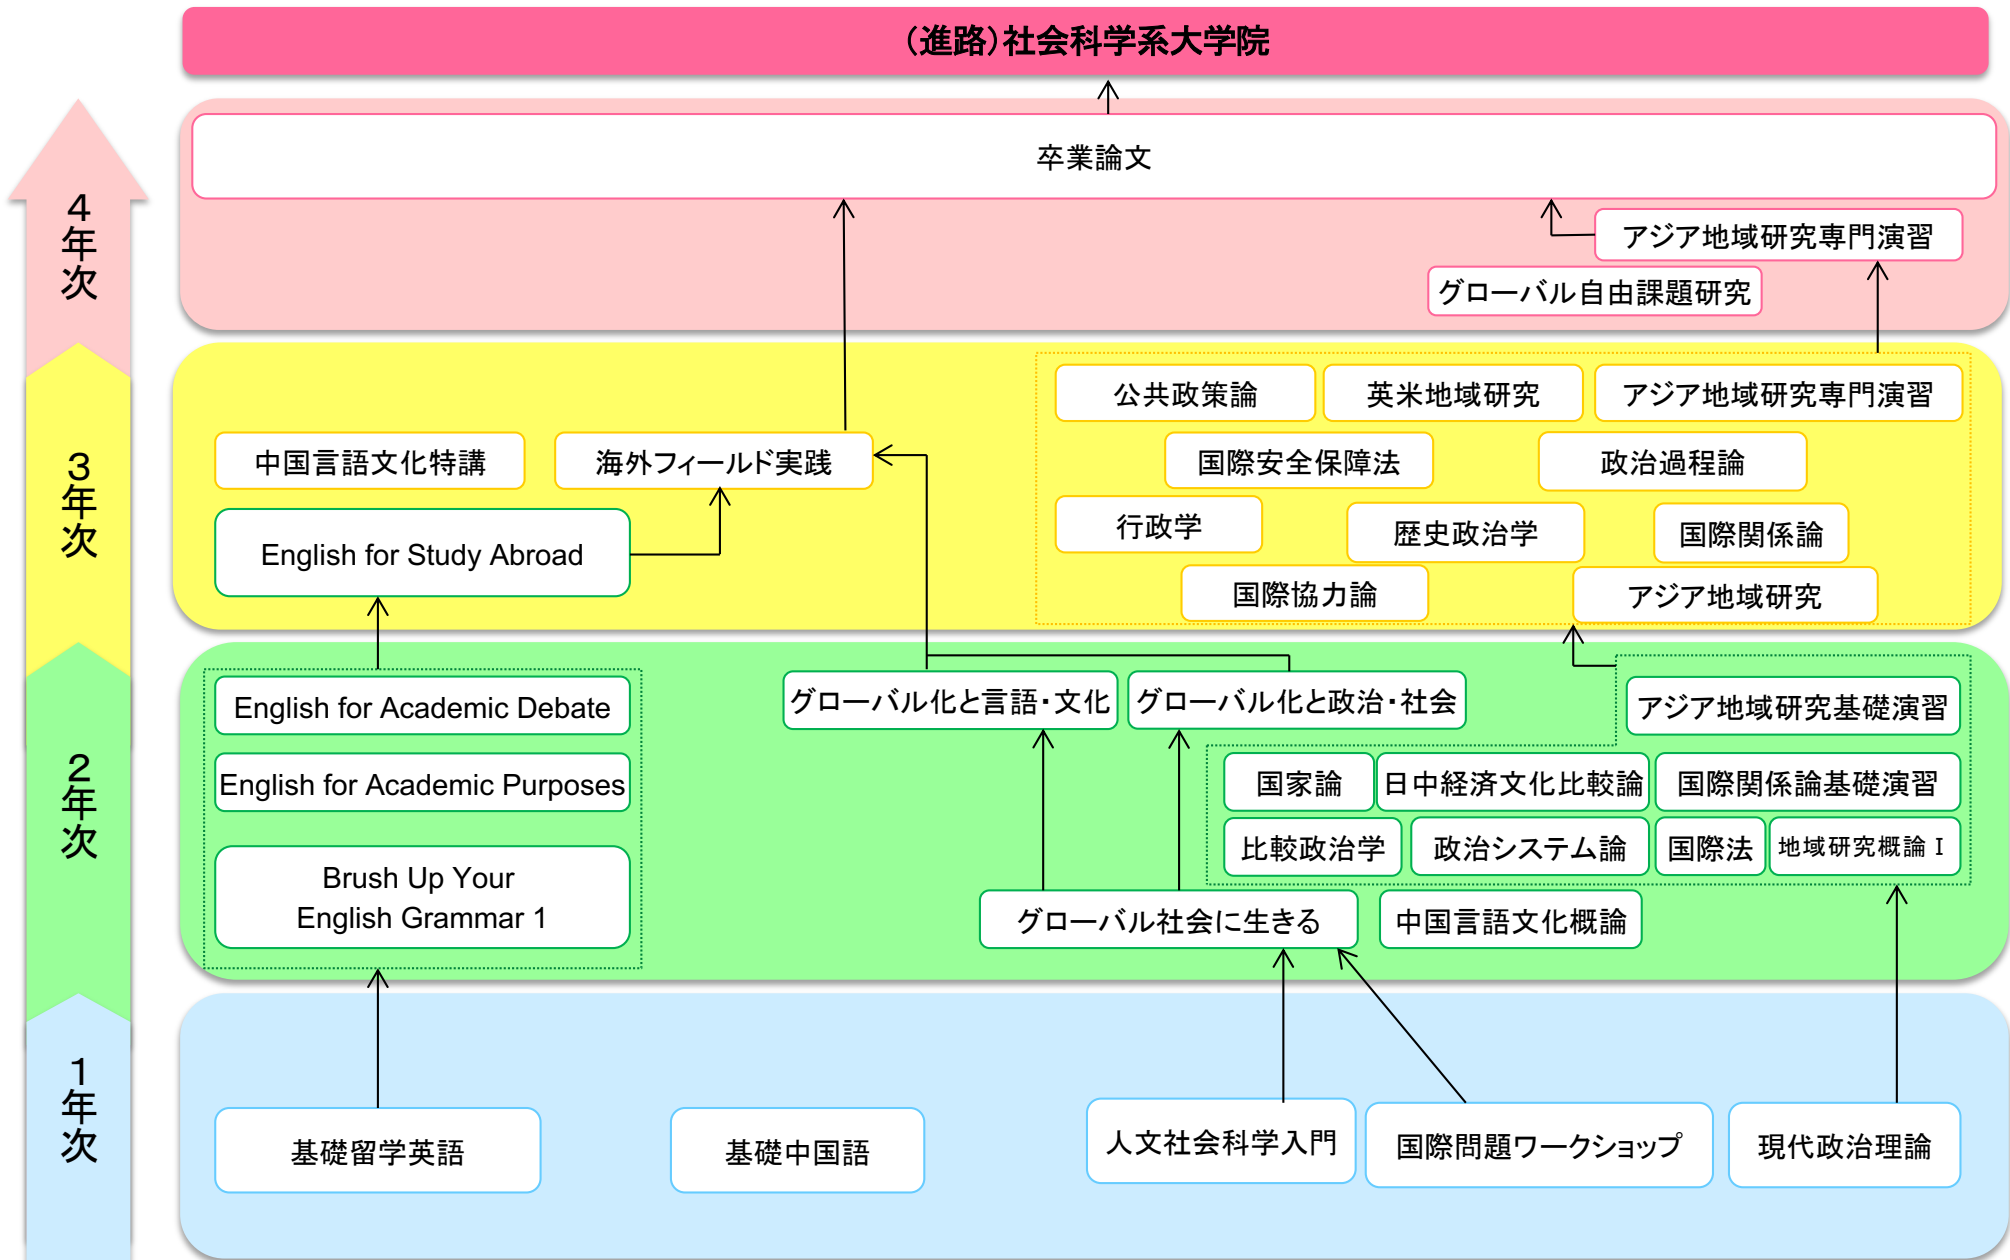

グローバル・スタディーズ履修コース(昼間主)(進路=地元民間企業の海外事業部、学士=学術)

グローバル・スタディーズ履修コース(昼間主)(進路=外資系企業・企業の海外部門、学士=学術)

1年次に『基礎フランス語』、2年次以降に『フランス言語文化』関連の科目を履修するモデルも考えられます。

グローバル・スタディーズ履修コース(昼間主)(進路=社会科学系大学院、学士=学術)

グローバル・スタディーズ履修コース(昼間主)(進路=中学校・高等学校英語教員、学士=学術)