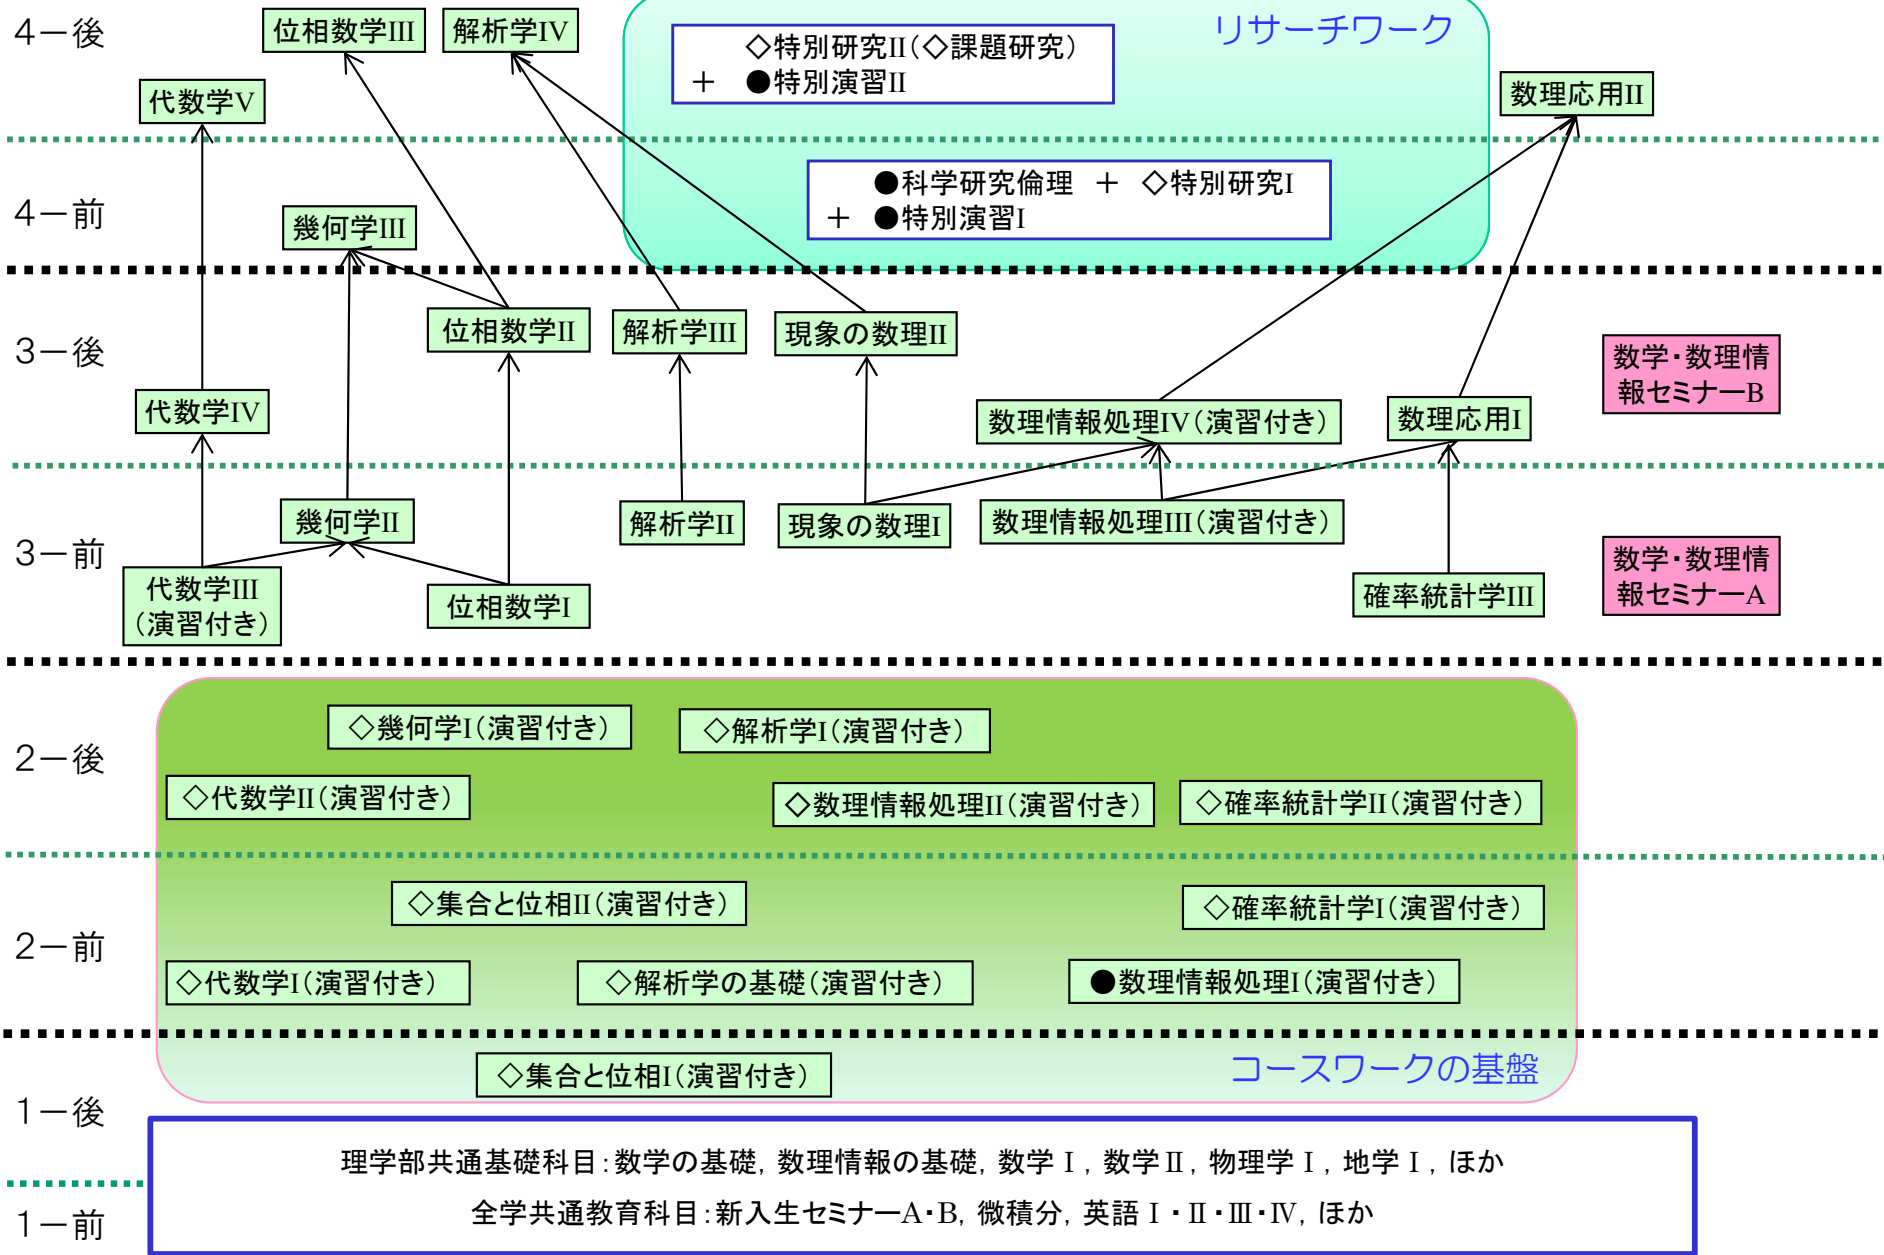

理学部 理学科 数学・数理情報コース カリキュラムマップ 2023

● = 必修科目
◇ = 指定科目

課題科目

体系科目

共通科目

特別科目
(課題挑戦科目)

関連科目
(他コース科目など)

理学部共通基礎科目: 数学の基礎, 数理情報の基礎, 数学 I, 数学 II, 物理学 I, 地学 I, ほか
 全学共通教育科目: 新入生セミナーA・B, 微積分, 英語 I・II・III・IV, ほか